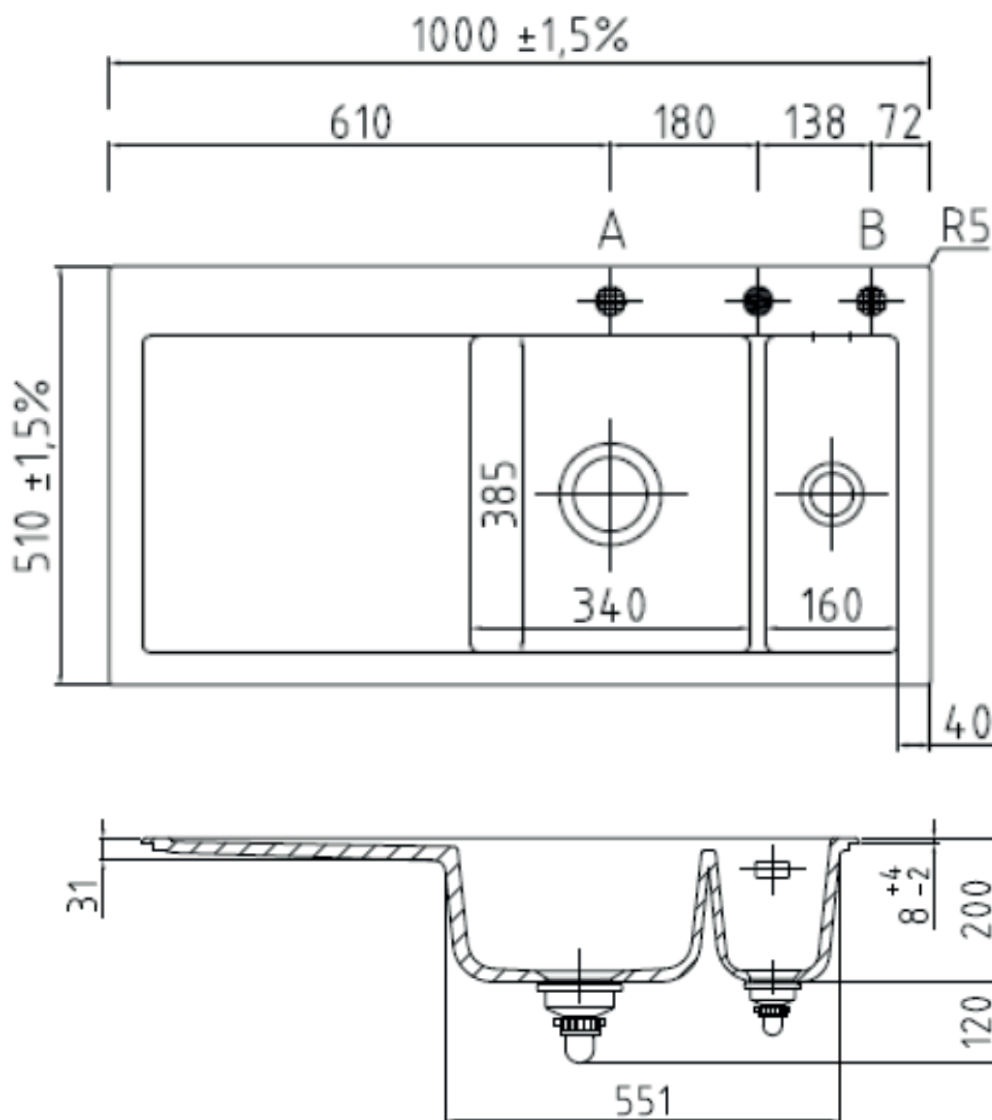

Mera 100 køkkenvask

LAVABO®

Varenr.:
11076

VVS-nr.:
689353101

Materiale: Keramik
Farve: Hvid
Overflade: Glaseret, blank
Monteringsmulighed: Nedfældning
Min. skabsbredde: 600 mm
Hanehul: Ja
Overløb: Ja
Bundventil medfølger: Ja, i krom

Leveres med Ø35 mm hanehul.
Ønskes yderlige huller (Pos A eller B) angives dette ved bestilling.

OBS: Skal vaskens bakke placeres over en opvaskemaskin eller køkkenskab med dreje karusel kræves en bordplade på min. 30 mm.